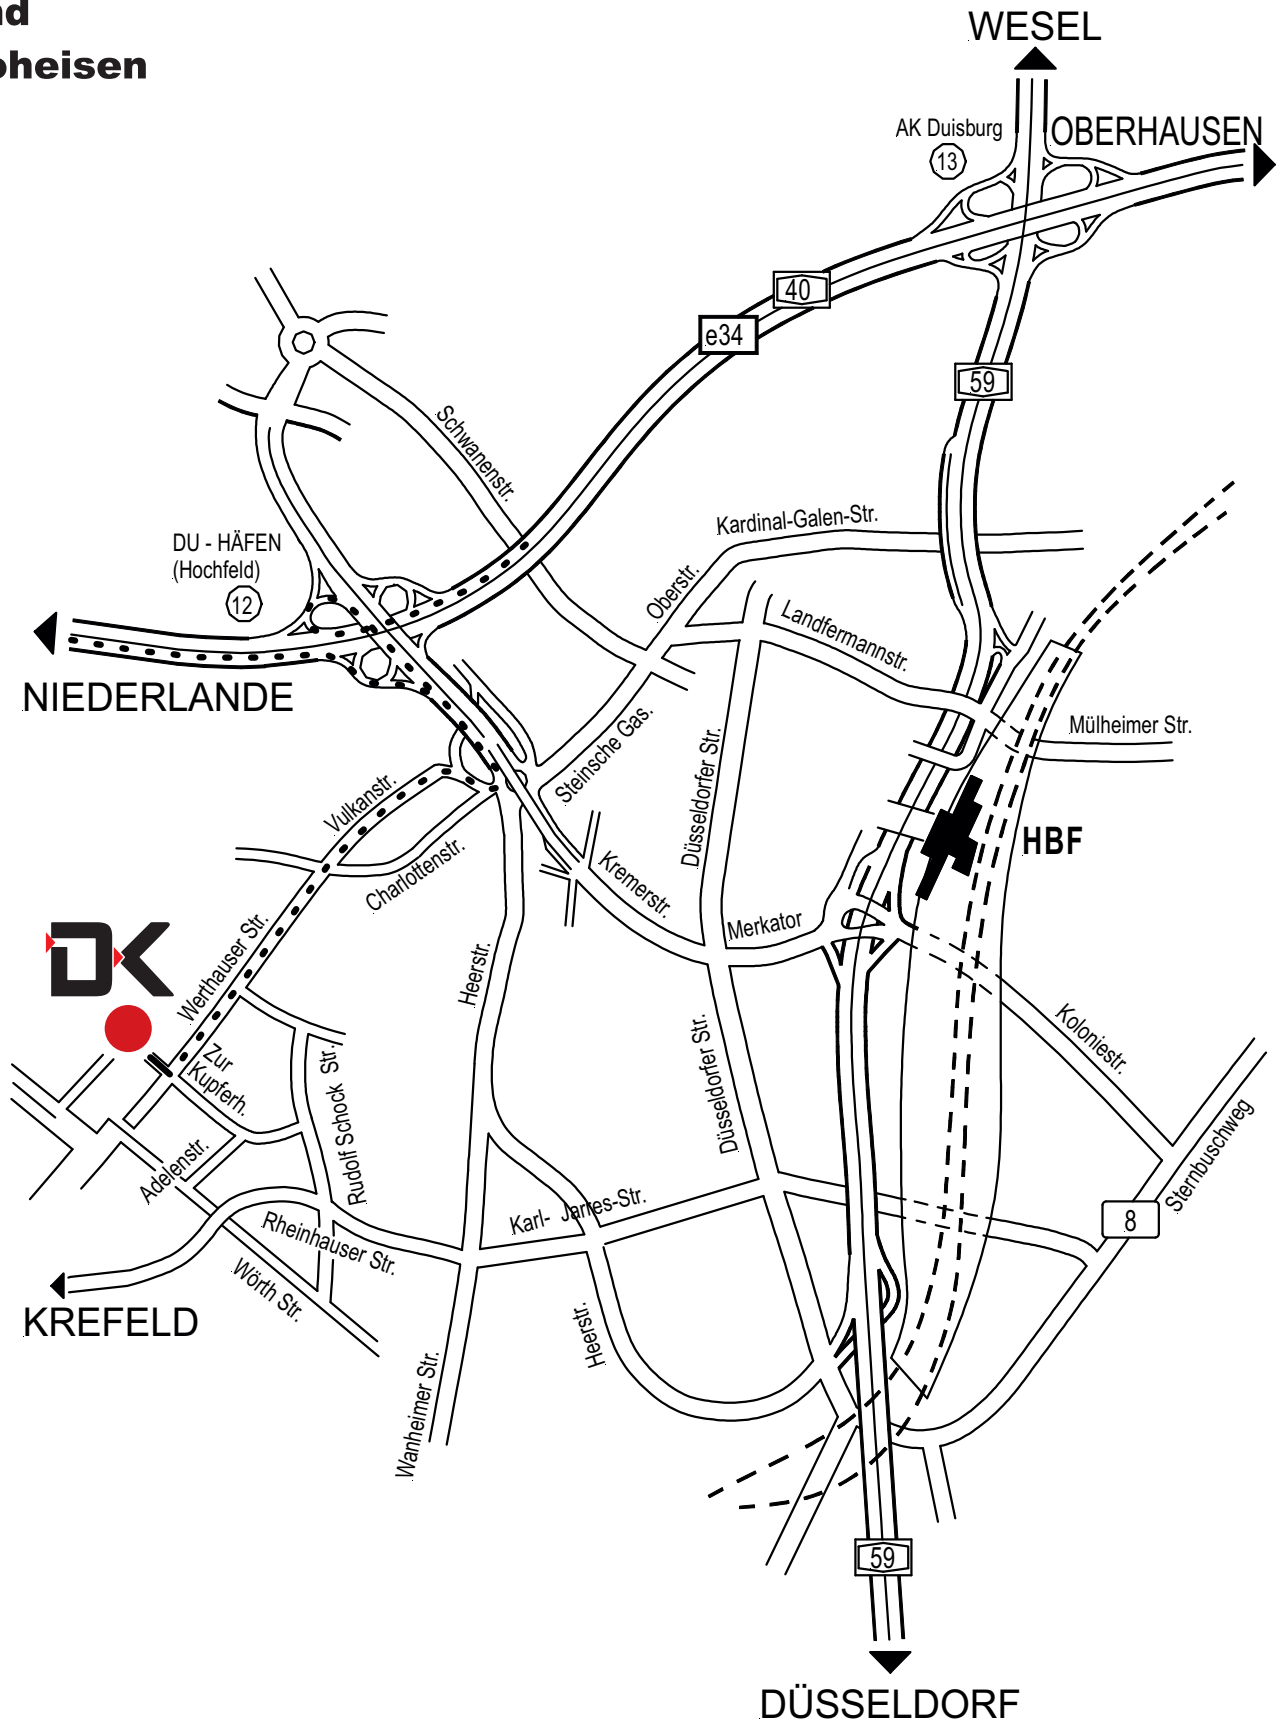

**Recycling
und
Roheisen**

Recycling und Roheisen GmbH

Werthausenstraße 182 - 47053 Duisburg

**Recycling
und
Roheisen**

Recycling und Roheisen GmbH

Werthausenstraße 182 - 47053 Duisburg

Anreise mit dem Auto:

Von der A 40 von Venlo in Richtung Essen kommend:

Abfahrt Duisburg-Mitte, rechts halten (Überquerung Hafen, Straße leicht abfallend), an der Ampel rechts, dann sofort links in die Vulkanstraße (Ampel), weiter geradeaus an Siemens vorbei (Sie sind hier bereits auf der Werthausen Straße). An der abknickenden Vorfahrt rechts halten, ca. 200 m weiter rechts Einfahrt DK.

Von der A 40 von Essen in Richtung Venlo kommend:

Abfahrt Duisburg-Hochfeld, rechts halten (Überquerung Hafen, Straße leicht abfallend), an der Ampel rechts, dann sofort links in die Vulkanstraße (Ampel), weiter geradeaus an Siemens vorbei (Sie sind hier bereits auf der Werthausen Straße). An der abknickenden Vorfahrt rechts halten, ca. 200 m weiter rechts Einfahrt DK.

Von der A 3 kommend:

Bis Kreuz Duisburg-Kaiserberg, dort auf die A 40 Richtung Venlo bis Abfahrt Duisburg-Hochfeld. Dann rechts halten (Überquerung Hafen, Straße leicht abfallend), an der Ampel rechts, dann sofort links in die Vulkanstraße (Ampel), weiter geradeaus an Siemens vorbei (Sie sind hier bereits auf der Werthausen Straße). An der abknickenden Vorfahrt rechts halten, ca. 200 m weiter rechts Einfahrt DK.